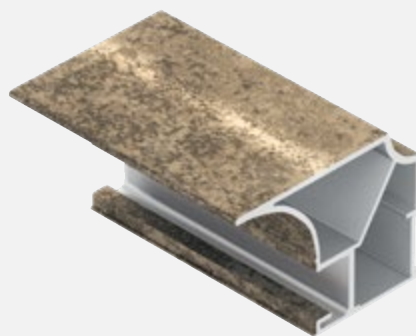

Кварц бронзовый

Образец гармонии.
Своеобразное сочетание
естественной фактуры камня
и тёплого цвета металла.

В нём чувствуется
индустриальный характер
и присутствует лофт-
настроение.

Искусная игра материалов
придаст готовому изделию
лаконичный и монолитный
образ.