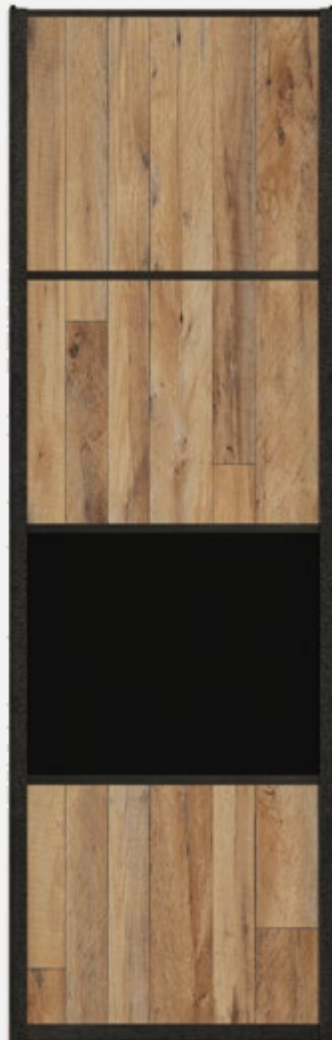

Lamarty
Гамбия

Стекло
крашенное
Black