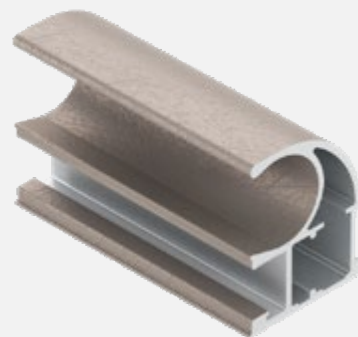

Многогранный «Шёлк китайский» в профиле С успешно объединяет в дверях три вида наполнения: фактурное дерево, матовое цветное полотно и стекло. Его сдержанный оттенок уравнивает сочетание, а шёлковые переливы деликатно оттеняют.