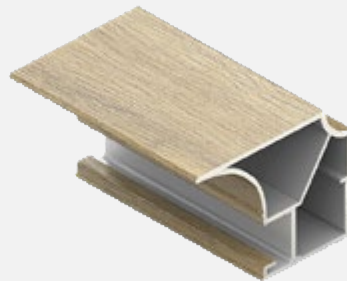

Шкаф с тёмно-серыми фасадами в обрамлении профиля Flat «Дуб натуральный» — хитовое сочетание последнего сезона. Великолепная игра фактур и цвета! Серый подчеркивает рельеф дерева, а дуб освежает шкаф и придает гладким вставкам глубины.