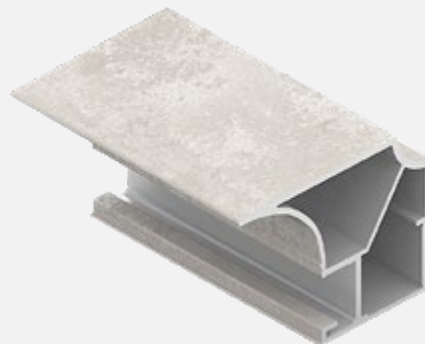

Жемчуг розовый

Благородный нейтральный цвет и приятная, словно бархатная текстура, напоминают о ласке и нежности. Розоватый оттенок и мягкий отсвет усиливают эффект.

Специально для идей в особом стиле - для интерьеров и людей, наполненных теплом и светом.