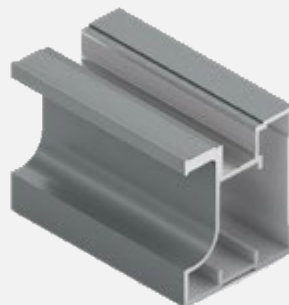

Антрацит

Сдержанный шик угольно-серого. Тёмный и сложный оттенок. Поверхность будто отполированная, идеально гладкая и матовая.

Комбинация, которая выигрышно подчёркивает стиль, ощущение формальности и прохлады обстановки.