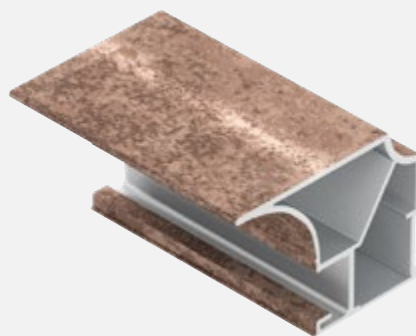

Медь античная

Стильный акцент с красным оттенком в дизайне – впечатляющее сочетание блеска состаренной меди и шершавой поверхности.

Броско и благородно. Ценный металл в отделке шкафа станет эффектной деталью интерьера в современном или ретро стиле.